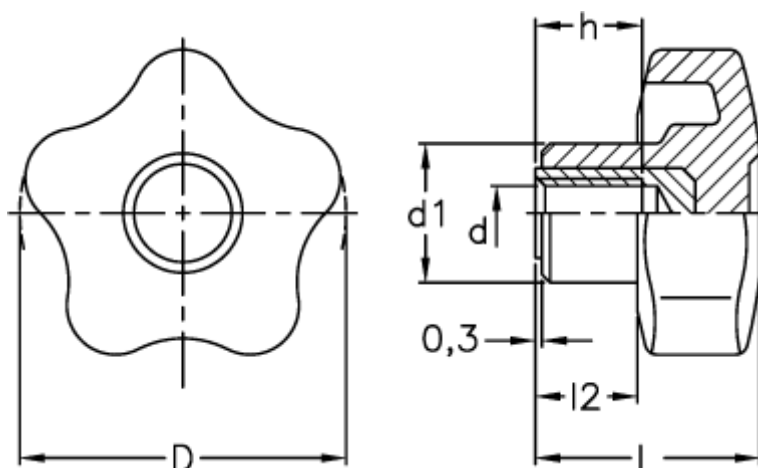

Varenummer: 23020698136
Beskrivelse: E+G Stjernegreb i termoplast
VCT.25 B-M6-C6, rød dækkappe

Mål

D	= 25
d1	= 13
d 6H	= M6
h	= 10
L	= 19
l2	= 8